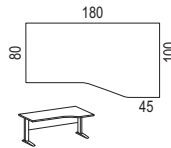

€ 168,-

Schreibtisch - Bogenform mit Sichrückwand aus Lochblech  
**Art.-Nr. 591301 - .. / SI**  
B 160 T 98 H 72

€ 238,-

Schreibtisch Cockpit mit Sichrückwand aus Lochblech  
**Art.-Nr. 591303 - .. / SI**  
B 190 T 98 H 72

€ 238,-

Schreibtisch - links mit Sichrückwand aus Lochblech  
**Art.-Nr. 591312 - .. / SI**  
B 160 T 100 / 80 H 72

€ 228,-

Schreibtisch - rechts mit Sichrückwand aus Lochblech  
**Art.-Nr. 591311 - .. / SI**  
B 160 T 80 / 100 H 72

€ 228,-

Schreibtisch - links mit Rückwand aus Lochblech

**Art.-Nr. 591306 - .. / SI**  
B 180 T 100 / 80 H 72

€ 238,-

Schreibtisch - rechts mit Rückwand aus Lochblech

**Art.-Nr. 591305 - .. / SI**  
B 180 T 80 / 100 H 72