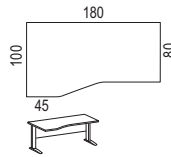

€ 168,-

Schreibtisch - Bogenform mit Sichrückwand aus Lochblech  
**Art.-Nr. 591301 - .. / SI**  
B 160 T 98 H 72

€ 238,-

Schreibtisch Cockpit mit Sichrückwand aus Lochblech  
**Art.-Nr. 591303 - .. / SI**  
B 190 T 98 H 72

€ 238,-

Schreibtisch - links mit Sichrückwand aus Lochblech  
**Art.-Nr. 591312 - .. / SI**  
B 160 T 100 / 80 H 72

€ 228,-

Schreibtisch - rechts mit Sichrückwand aus Lochblech  
**Art.-Nr. 591311 - .. / SI**  
B 160 T 80 / 100 H 72

€ 228,-

Schreibtisch - links mit Rückwand aus Lochblech

**Art.-Nr. 591306 - .. / SI**  
B 180 T 100 / 80 H 72

€ 238,-

Schreibtisch - rechts mit Rückwand aus Lochblech

**Art.-Nr. 591305 - .. / SI**  
B 180 T 80 / 100 H 72