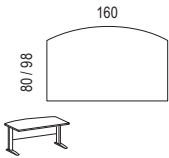

## Schreibtische

Schreibtisch mit Sichrückwand aus Lochblech, Alu-Silber  
**Art.-Nr. 591101 - .. / SI**  
B 80 T 80 H 72

€ 148,-

**Art.-Nr. 591102 - .. / SI**  
B 120 T 80 H 72

€ 158,-

**Art.-Nr. 591103 - .. / SI**  
B 160 T 80 H 72

€ 168,-

Schreibtisch - Bogenform mit Sichrückwand aus Lochblech  
**Art.-Nr. 591301 - .. / SI**  
B 160 T 98 H 72

€ 238,-

Schreibtisch Cockpit mit Sichrückwand aus Lochblech  
**Art.-Nr. 591303 - .. / SI**  
B 190 T 98 H 72

€ 238,-

Schreibtisch - links mit Sichrückwand aus Lochblech  
**Art.-Nr. 591312 - .. / SI**  
B 160 T 100 / 80 H 72

€ 228,-

Schreibtisch - rechts mit Sichrückwand aus Lochblech  
**Art.-Nr. 591311 - .. / SI**  
B 160 T 80 / 100 H 72