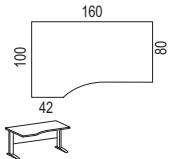

€ 168,-

Schreibtisch - Bogenform mit Sichrückwand aus Lochblech  
**Art.-Nr. 591301 - .. / SI**  
B 160 T 98 H 72

€ 238,-

Schreibtisch Cockpit mit Sichrückwand aus Lochblech  
**Art.-Nr. 591303 - .. / SI**  
B 190 T 98 H 72

€ 238,-

Schreibtisch - links mit Sichrückwand aus Lochblech  
**Art.-Nr. 591312 - .. / SI**  
B 160 T 100 / 80 H 72

€ 228,-

Schreibtisch - rechts mit Sichrückwand aus Lochblech  
**Art.-Nr. 591311 - .. / SI**  
B 160 T 80 / 100 H 72

€ 228,-

Schreibtisch - links mit Rückwand aus Lochblech

**Art.-Nr. 591306 - .. / SI**  
B 180 T 100 / 80 H 72

€ 238,-

Schreibtisch - rechts mit Rückwand aus Lochblech

**Art.-Nr. 591305 - .. / SI**  
B 180 T 80 / 100 H 72