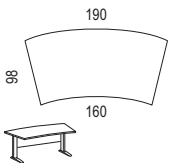

## Schreibtische

Schreibtisch mit Sichrückwand aus Lochblech, Alu-Silber  
**Art.-Nr. 591101 - .. / SI**  
B 80 T 80 H 72

€ 148,-

**Art.-Nr. 591102 - .. / SI**  
B 120 T 80 H 72

€ 158,-

**Art.-Nr. 591103 - .. / SI**  
B 160 T 80 H 72

€ 168,-

Schreibtisch - Bogenform mit Sichrückwand aus Lochblech  
**Art.-Nr. 591301 - .. / SI**  
B 160 T 98 H 72

€ 238,-

Schreibtisch Cockpit mit Sichrückwand aus Lochblech  
**Art.-Nr. 591303 - .. / SI**  
B 190 T 98 H 72

€ 238,-

Schreibtisch - links mit Sichrückwand aus Lochblech  
**Art.-Nr. 591312 - .. / SI**  
B 160 T 100 / 80 H 72

€ 228,-

Schreibtisch - rechts mit Sichrückwand aus Lochblech  
**Art.-Nr. 591311 - .. / SI**  
B 160 T 80 / 100 H 72