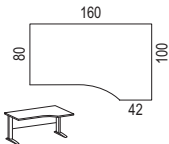

## Schreibtische

Schreibtisch mit Sichrückwand aus Lochblech, Alu-Silber  
**Art.-Nr. 591101 - .. / SI**  
B 80 T 80 H 72

€ 148,-

**Art.-Nr. 591102 - .. / SI**  
B 120 T 80 H 72

€ 158,-

**Art.-Nr. 591103 - .. / SI**  
B 160 T 80 H 72

€ 168,-

Schreibtisch - Bogenform mit Sichrückwand aus Lochblech  
**Art.-Nr. 591301 - .. / SI**  
B 160 T 98 H 72

€ 238,-

Schreibtisch Cockpit mit Sichrückwand aus Lochblech  
**Art.-Nr. 591303 - .. / SI**  
B 190 T 98 H 72

€ 238,-

Schreibtisch - links mit Sichrückwand aus Lochblech  
**Art.-Nr. 591312 - .. / SI**  
B 160 T 100 / 80 H 72

€ 228,-

Schreibtisch - rechts mit Sichrückwand aus Lochblech  
**Art.-Nr. 591311 - .. / SI**  
B 160 T 80 / 100 H 72

€ 228,-

Schreibtisch - links mit Rückwand aus Lochblech

**Art.-Nr. 591306 - .. / SI**  
B 180 T 100 / 80 H 72

€ 238,-

Schreibtisch - rechts mit Rückwand aus Lochblech

**Art.-Nr. 591305 - .. / SI**  
B 180 T 80 / 100 H 72