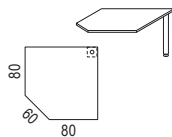

Eckplatte 90° rund
Art.-Nr. LE91 / ..
B 80 T 80 H 2,5
€ 98,-

Trapezdeckplatte
mit Stützfuß
Art.-Nr. LT12 / ..
B 120 T 120 H 68-76
€ 198,-

Ansatz Tisch
mit Stützfuß

Art.-Nr. LA60 / ..
B 80 T 60 H 68-76
€ 138,-