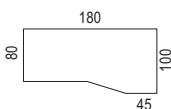

Art.-Nr. . / FS19 / ..
links oder rechts montierbar
B 180 T 100/80 H 65-85
€ 318,-