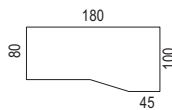

MASTER

Schreibtische
Container

Farbnummern

-  ... / 3 Ahorndekor
-  ... / 5 Lichtgrau
-  ... / 6 Buchedekor
-  ... / N Nussbaumdekor

-  4 WOCHEN
-  2 TAGE
-  SOFORT

Schreibtische

Schreibtisch
höhenstellbar 65-85 cm
Rasterung 1 cm
horizontale Kabelwanne
Tischplatte 25 mm dick

Gestell
Farbe Alu-Silber

Art.-Nr. FS08 / ..
B 80 T 80 H 65-85
€ 258,-

Art.-Nr. FS12 / ..
B 120 T 80 H 65-85
€ 278,-

Art.-Nr. FS16 / ..
B 160 T 80 H 65-85
€ 298,-

Art.-Nr. FS19 / ..
B 180 T 80 H 65-85
€ 328,-