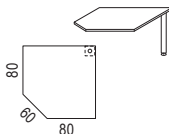

MASTER

Schreibtische
Container

Farbnummern

-  .../3 Ahorndekor
-  .../5 Lichtgrau
-  .../6 Buchedekor
-  .../N Nussbaumdekor

Schreibtische

Schreibtisch
höhenstellbar 65-85 cm
Rasterung 1 cm
horizontale Kabelwanne
Tischplatte 25 mm dick

Eckplatte 90°
Art.-Nr. LE90 / ..
B 80 T 80 H 2,5
€ 88,-

Eckplatte 90° rund
Art.-Nr. LE91 / ..
B 80 T 80 H 2,5
€ 108,-

Trapezdeckplatte
mit Stützfuß
Art.-Nr. . / LT12 / ..
B 120 T 120 H 68-76
€ 189,-

Ansattisch
mit Stützfuß