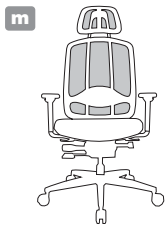

AluMedic 10
Drehstuhl mit „Dondola“-Technik
- Synchron-Technik
- Schiebesitz-Technik
- Netzrücken
- Kopfstütze
- verstellbare Armlehnen
- verchromtes Fußgelenk

Verschiedene Farben
€ 629,-