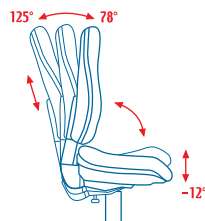

Synchro Activ-Balance

Synchron-Technik, jedoch zusätzlich wahlweise individuelle oder automatische Verstellmöglichkeit des gesamten Stuhloberteils nach vorn (Sitzneigung bis 12°) und nach hinten (Rückenlehne neigung bis 128°)