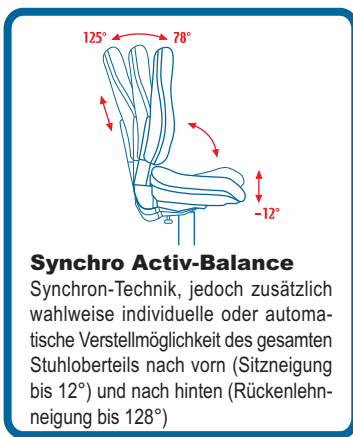

Synchro Activ-Balance
Synchron-Technik, jedoch zusätzlich wahlweise individuelle oder automa- tische Verstellmöglichkeit des gesam- ten Stuhl-oberteils nach vorn (Sitzneigung bis 12°) und nach hinten (Rückenleh- neigung bis 128°)

**Sonntag
ist
Schautag
11-16 Uhr**

m

1. **Athos Comfort**
   Chefsessel mit Lederrücken
   - Schiebesitz
   - Synchron-Technik mit zusätzlicher Sitzneigung
   - Kopfstütze
   - 3D Armlehnen
   - Gestell Alu
   - Leder Schwarz

€ 899,-

m

1. **MASTER**
   Chefsessel
   - Synchron-Technik
   - Schiebe-Sitz
   - Rücken- und Sitzfläche in Leder Schwarz
   - höhenverstellbare Rückenlehne und Kopfstütze

€ 1499,-

m

1. **SHAPE EXCLUSIVE**
   Ledersessel mit Nackenstütze
   - mit Synchron Aktive-Balance
   - Schiebesitz
   - 3D Armlehnen
   - Armlehnen mit Leder gepolstert
   - Fußkreuz Chrom

€ 1599,-

Die Preise gelten zzgl. gesetzl. MwSt.