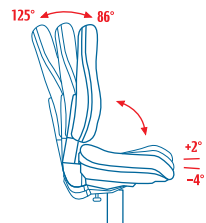

Synchron-Technik

Sitz- und Rückenlehne folgen synchron den Bewegungen des Sitzenden im richtigen Winkelverhältnis. Der Gegen-Druck der Rückenlehne ist individuell einstellbar.