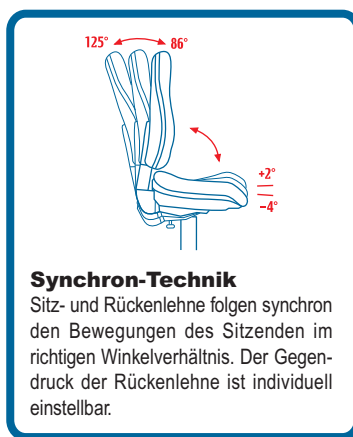

Synchron-Technik

Sitz- und Rückenlehne folgen synchron den Bewegungen des Sitzenden im richtigen Winkelverhältnis. Der Gegen- druck der Rückenlehne ist individuell einstellbar.

SITZGOURMETS

Für alle Stühle sind Hartbodenrollen erhältlich

m

- Art**
 Chefsessel
 - Synchron-Technik
 - Leder Vollausrüstung
 - verstellbare Kopfstütze
 - Armlehnen- und Fußgestell verchromt

€ 499,-

m

- NOBLESSE**
 Chefsessel
 - Synchron-Technik
 - Bezug mit Microlochung (für angenehmes Sitzklima)
 - Gestell verchromt

Bezug Schwarz
 € 649,-

m

- KING**
 Chefsessel
 - Synchron-Technik
 - Schiebe-Sitz
 - einstellbare Nackenstütze
 - höhen- und breitenverstellbare Armlehnen
 - Gestell Alu

Ausführung in Leder Schwarz
 € 779,-

Synchron-Technik
 Sitz- und Rückenlehne folgen synchron den Bewegungen des Sitzenden im richtigen Winkelverhältnis. Der Gegen- druck der Rückenlehne ist individuell einstellbar.

Schiebesitz
 Sitztiefenverstellung zur optimalen Aufnahme der Beckenregion bei gleich- zeitiger Verringerung des Druckes auf die Oberschenkel unabhängig von der Körpergröße.