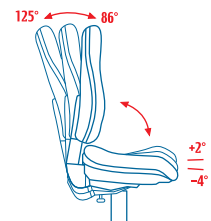

Synchron-Technik

Sitz- und Rückenlehne folgen synchron den Bewegungen des Sitzenden im richtigen Winkelverhältnis. Der Gegen- druck der Rückenlehne ist individuell einstellbar.