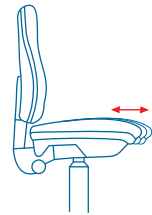

Bezug Schwarz
€ 299,-

Schiebesitz

Sitztiefenverstellung zur optimalen Aufnahme der Beckenregion bei gleichzeitiger Verringerung des Druckes auf die Oberschenkel unabhängig von der Körpergröße.

ROY
Drehstuhl
- Synchron-Technik
- Schiebesitz
- höhenverstellbare Armlehnen
- Gestell schwarz
- Bezug Schwarz
€ 199,-