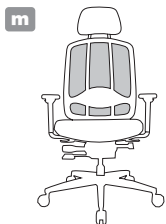

AluMedic Limited
Drehstuhl mit „Dondola“-Technik
- Synchron-Technik
- Schiebesitz-Technik
- Ledersitz
- Kopfstütze Leder
- verstellbare Armlehnen
- verchromtes Rückenelement
und Fußgelenk

Leder Schwarz
Leder Braun
€ 799,-